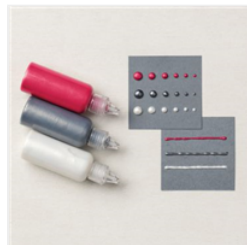

Farbkarton A4
Lodengrün -
155575

Price: 11,25 €

Add to Cart

Klassisches
Stempelkissen In
Lodengrün -
155576

Price: 9,75 €

Add to Cart

Basics Für
Emaile-Perlen-
Effekte - 156310

Price: 19,00 €