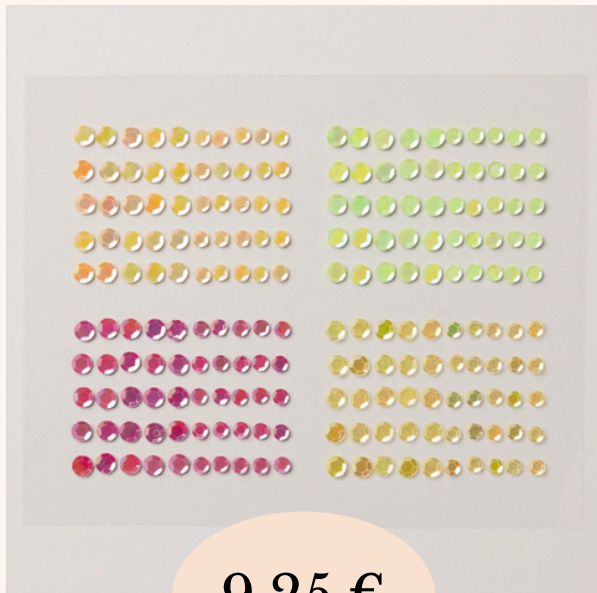

Online Exklusiv

ab 5. März 2024

SELBSTKLEBENDE
SCHIMMER-PAILLETTEN

163484

9,25 €

STANZFORMEN
BOLLERWAGEN 163560