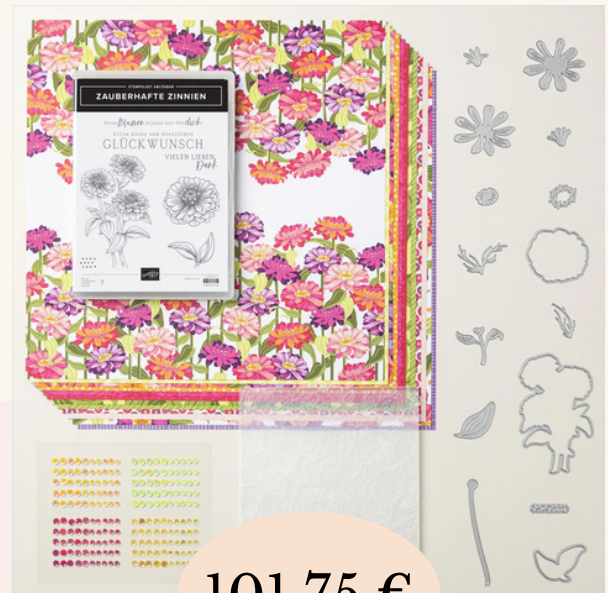

KOLLEKTION

ZINNIEN-ZAUBER 163487

101,75 €